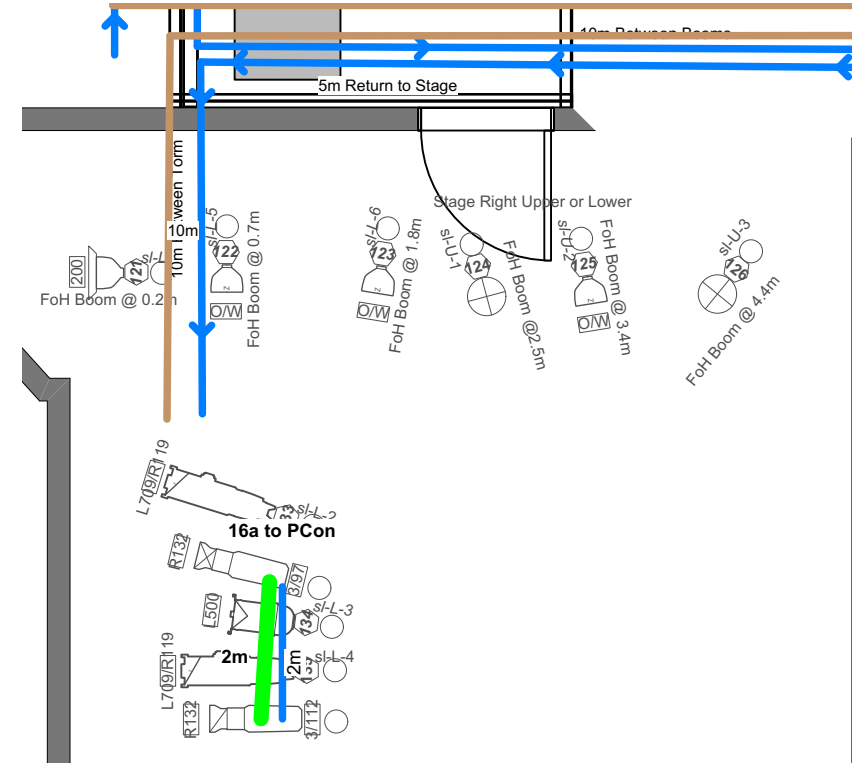

1 DMX, PCon, 16A - SL
Scale: 1:50

review

1	10m Barn Door	
Static Accessory		
1	Smoke Factory Tour Haze II @ 1.5kw	
2	Look Solutions Viper 2.6 @ 2.6kw	
13	USITT Practical Symbol	
Practical		
8	Martin MAC Encore Performance CLD @ 596w	
4	Ayrton Huracan-X @ 1.4kw	
Moving Light		
2	USITT PAR MR-16 Birdie-VNSP @ 42w	
20	USITT PAR MR-16 Birdie-MFL @ 50w	
4	Strong Rima A 150 @ 150w	
19	Spotlight PAR 64 MFL @ 1kw	
18	Selecon Rama 7" PC @ 750/1000w	
20	Selecon Arena High Performance Fresnel @ 2kw	
8	Martin RUSH PAR 2 RGBW Zoom @ 151w	
0	6in Light bulb @ 100w	
15	ETC Source4 Zoom 25-50deg @ 575w	
18	ETC Source4 Zoom 15-30deg @ 575w	
10	ETC Source4 PARNel @ 575/750w	
36	ETC Source4 PAR MFL @ 575w	
2	ETC Source4 PAR NSP @ 575w	
2	ETC Source4 LEDLS 50deg @ 117w	
10	ETC Source4 LEDLS 36deg @ 117w	
27	ETC Source4 LEDLS 26deg @ 117w	
2	ETC Source4 LEDLS 19deg @ 117w	
0	ETC Source4 LEDLS 14deg @ 117w	
14	ETC Source4 Fresnel @ 750w	
0	ETC Source4 50deg @ 575w	
0	ETC Source4 36deg @ 575w	
11	ETC Source4 26deg @ 575w	
35	ETC Source4 19deg @ 575w	
8	ETC Source4 14deg @ 575w	
12	ETC ColorSource Spot 15deg-30deg Zoom @ 160w	
9	ETC ColorSource PAR Wide Round @ 90w	
2	ADB Lighting SP50 @ 5kw	
	Light	

Scale: 1:50
KEY
3