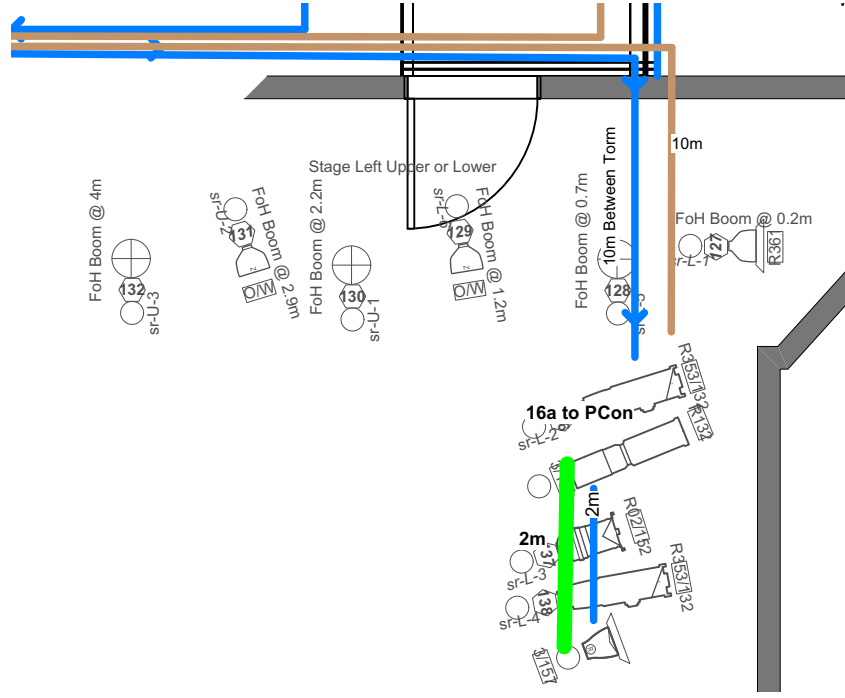

4 DMX, PCon, 16a - SR
Scale: 1:50