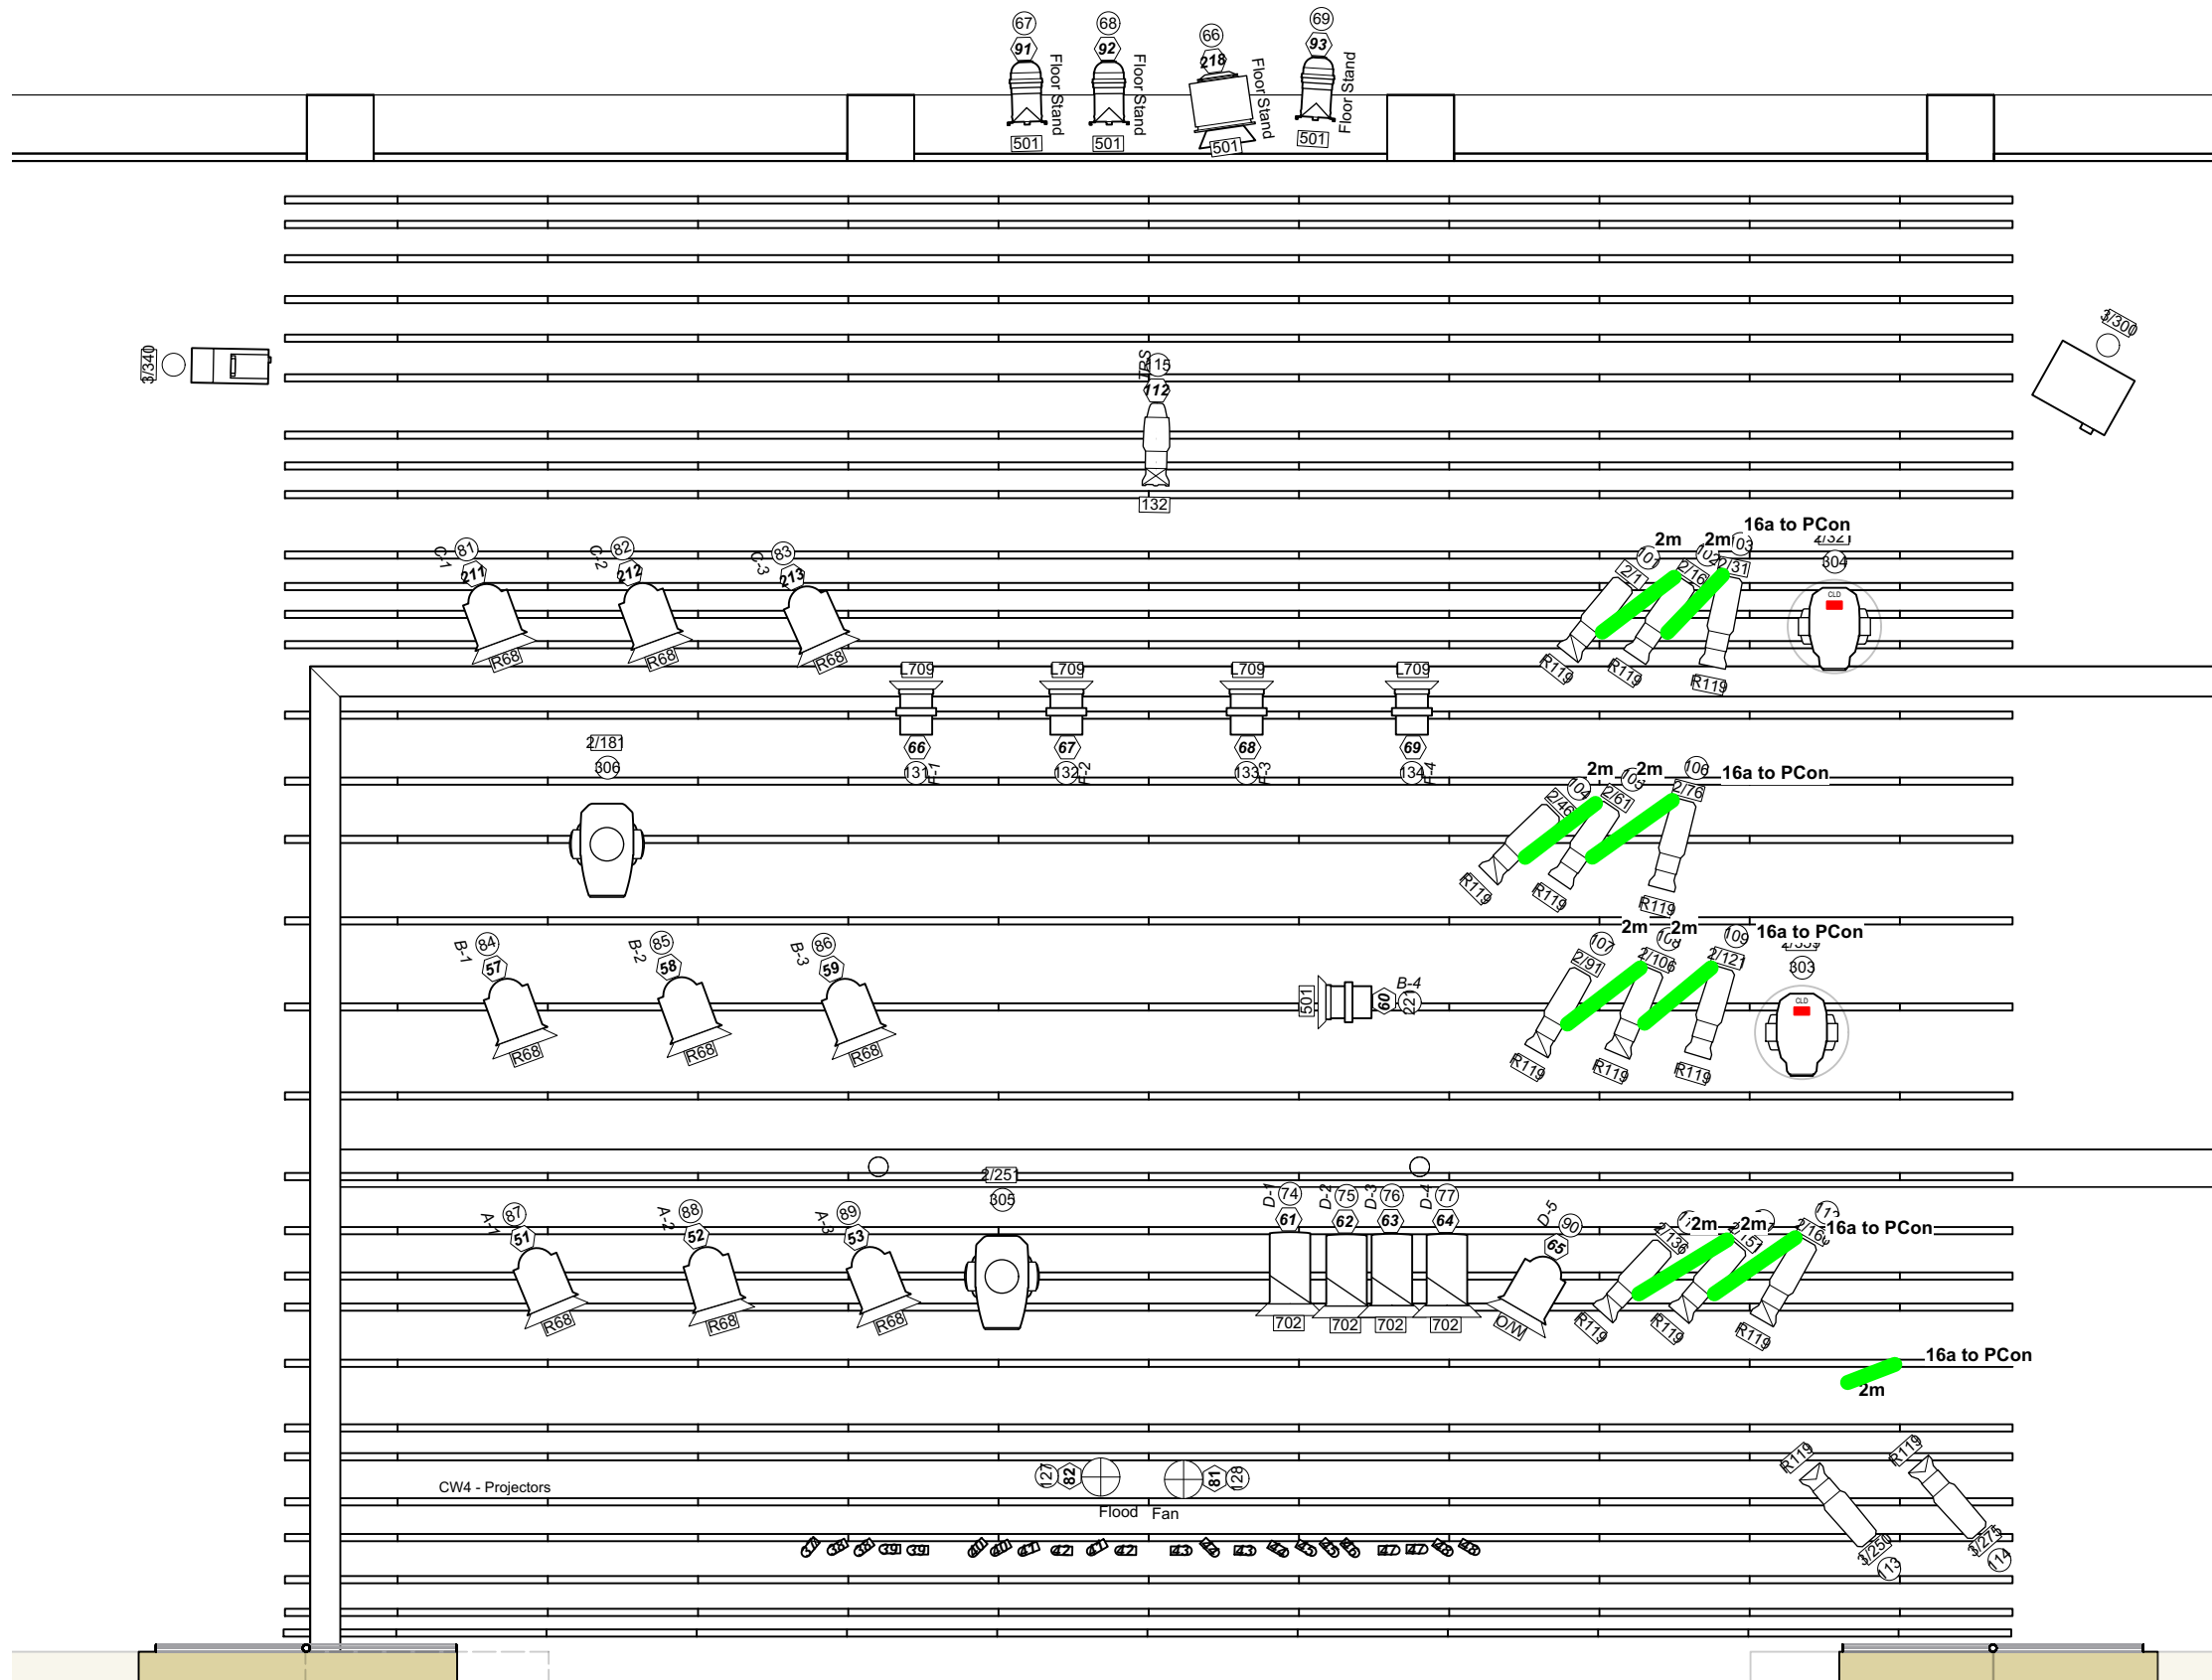

Light		
	ADB Lighting SP50 @ 5kw	2
	ETC ColorSource PAR Wide Round @ 90w	9
	ETC ColorSource Spot 15deg-30deg Zoom @ 160w	12
	ETC Source4 14deg @ 575 w	8
	ETC Source4 19deg @ 575w	35
	ETC Source4 26deg @ 575w	11
	ETC Source4 36deg @ 575w	0
	ETC Source4 50deg @ 575w	0
	ETC Source4 Fresnel @ 750w	14
	ETC Source4 LEDLS 14deg @ 117w	0
	ETC Source4 LEDLS 19deg @ 117w	2
	ETC Source4 LEDLS 26deg @ 117w	27
	ETC Source4 LEDLS 36deg @ 117w	10
	ETC Source4 LEDLS 50deg @ 117w	2
	ETC Source4 PAR NSP @ 575w	2
	ETC Source4 PAR MFL @ 575w	36
	ETC Source4 PARnel @ 575/750w	10
	ETC Source4 Zoom 15-30deg @ 575w	19
	ETC Source4 Zoom 25-50deg @ 575w	15
	6in Light bulb @ 100w	0
	Martin RUSH PAR 2 RGBW Zoom @ 151w	8
	Selecon Arena High Performance Fresnel @ 2kw	20
	Selecon Rama 7" PC @ 750/1000w	18
	Spotlight PAR 64 MFL @ 1kw	19
	Strong Rima A150 @ 150w	4
	USITT PAR MR-16 Birdie-MFL @ 50w	20
	USITT PAR MR-16 Birdie-VNSP @ 42w	2
Moving Light		
	Ayrton Huracan-X @ 1.4kw	4
	Martin MAC Encore Performance CLD @ 596w	8
Practical		
	USITT Practical Symbol	13
SFX		
	Look Solutions Viper 2.6 @ 2.6kw	2
	Smoke Factory Tour Haze II @ 1.5kw	1
Static Accessory		
	10in Barn Door	1

2 KEY Scale: 1:50

1 Dissocia LX Overhead Scale: 1:50

No 2D

1 Soca and IWB's - Dissocia
Scale: 1:50

1

16a Overhead - Dissocia
Scale: 1:50

1 DMX Overhead - Dissocia
Scale: 1:50

1 PCon Overhead
Scale: 1:50